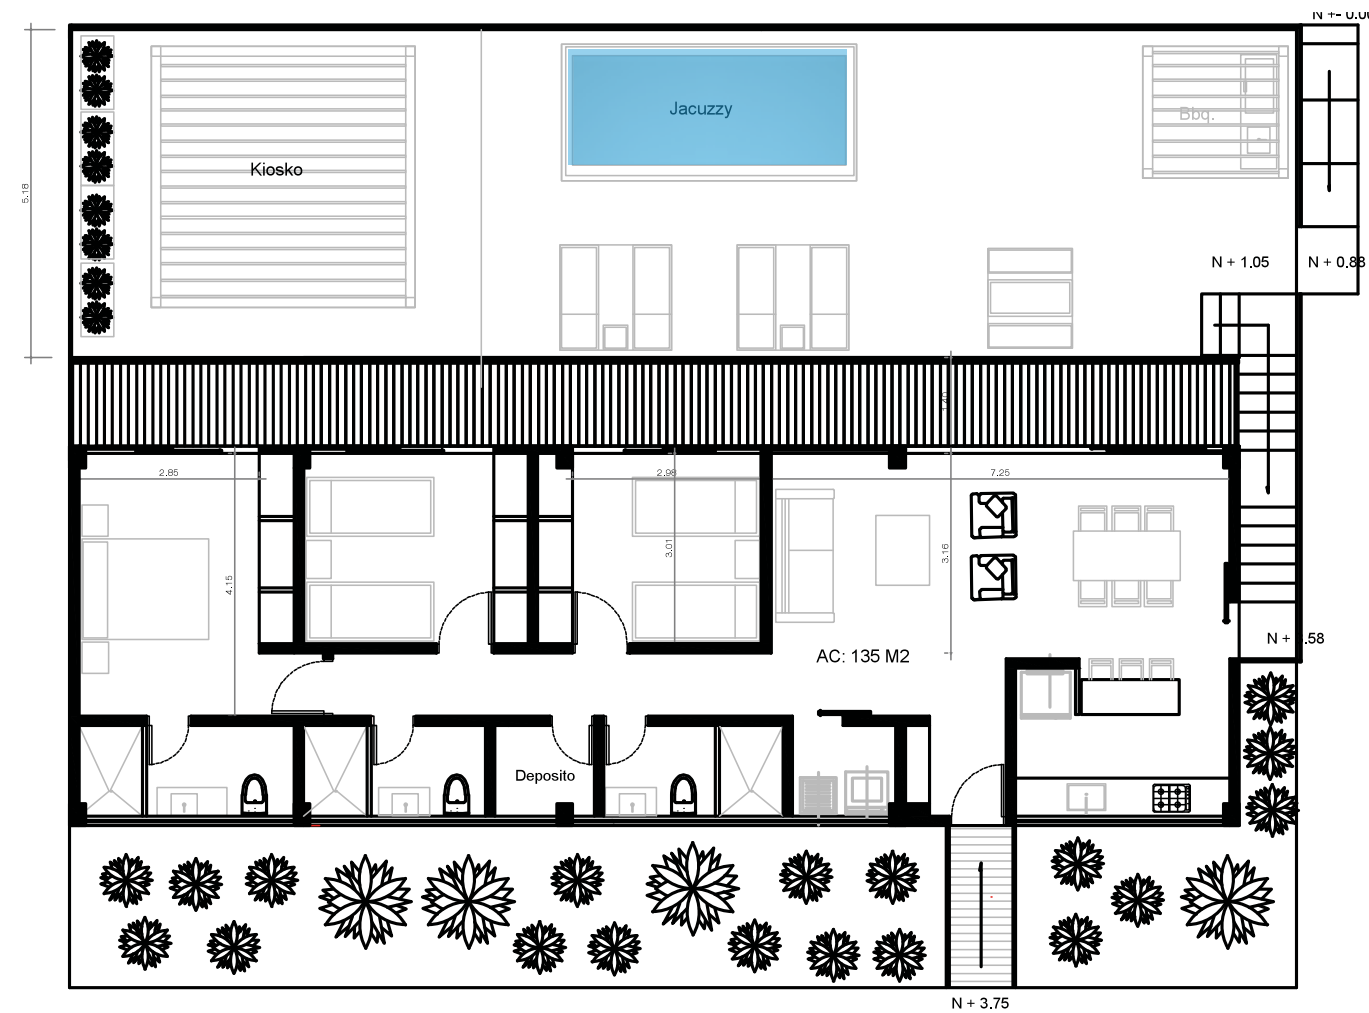

Área Piscina: desde 70 - hasta 105 m²

PLANO CASA TIPO 2.1

ÁREA CASA: 150m²

NIVEL 1

NIVEL 2

OPCIONAL CON

Área Deck + Jacuzzi + Lounge: 75 m²

Área Piscina: 65 m²

INTERIOR CASA

CASA TIPO 3

PLANO CASA TIPO 3

ÁREA CASA : 135m²

NIVEL 1

NIVEL 2

OPCIONAL CON

Área Deck + Jacuzzi: 105 m²

Área Piscina: 105 m²

CASA TIPO 4

PLANO CASA TIPO 4

ÁREA CASA: 157m²

NIVEL 1

NIVEL 2

OPCIONAL
ALTILLO

OPCIONAL CON

Área Deck + Jacuzzi + Lounge: 75 m²

Área Piscina: 85 m²

Tercer nivel

CASA TIPO 5

PLANO CASA TIPO 5

ÁREA CASA : desde 135 - hasta 175 m²

NIVEL 1

OPCIONAL
TERRAZA