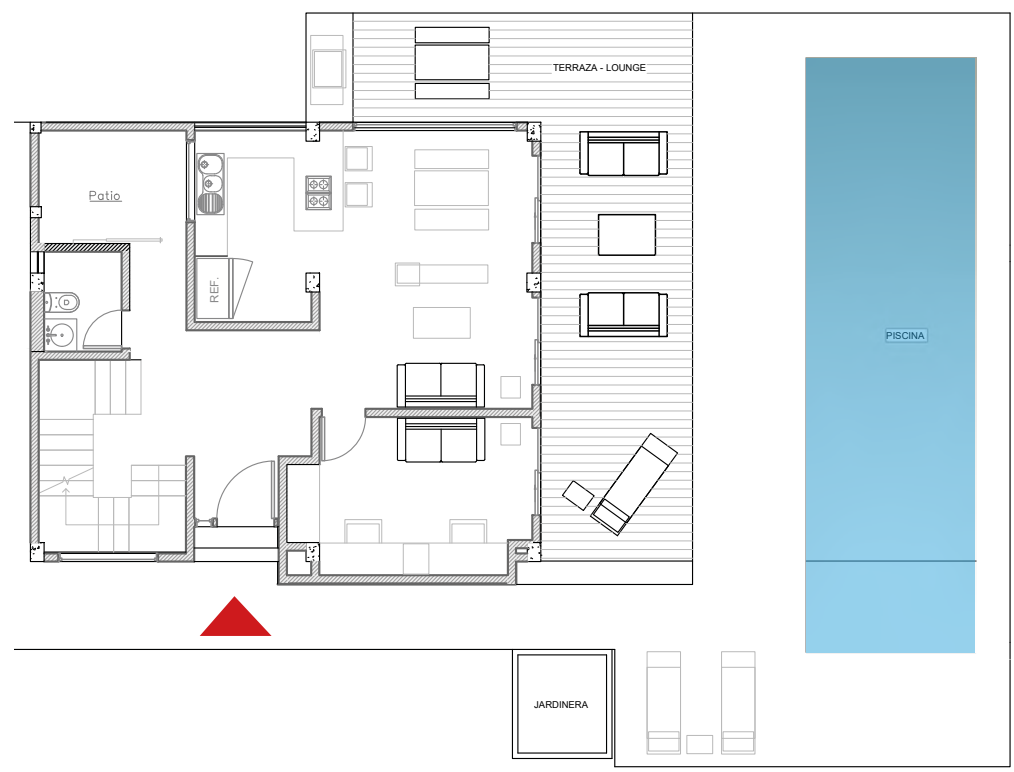

INTERIOR CASA

CASA TIPO 3

PLANO CASA TIPO 3

ÁREA CASA : 135m²

NIVEL 1

NIVEL 2

OPCIONAL CON

Área Deck + Jacuzzi: 105 m²

Área Piscina: 105 m²

CASA TIPO 4

PLANO CASA TIPO 4

ÁREA CASA: 157m²

NIVEL 1

NIVEL 2

OPCIONAL
ALTILLO

OPCIONAL CON

Área Deck + Jacuzzi + Lounge: 75 m²

Área Piscina: 85 m²

Tercer nivel

CASA TIPO 5

PLANO CASA TIPO 5

ÁREA CASA : desde 135 - hasta 175 m²

NIVEL 1

OPCIONAL
TERRAZA