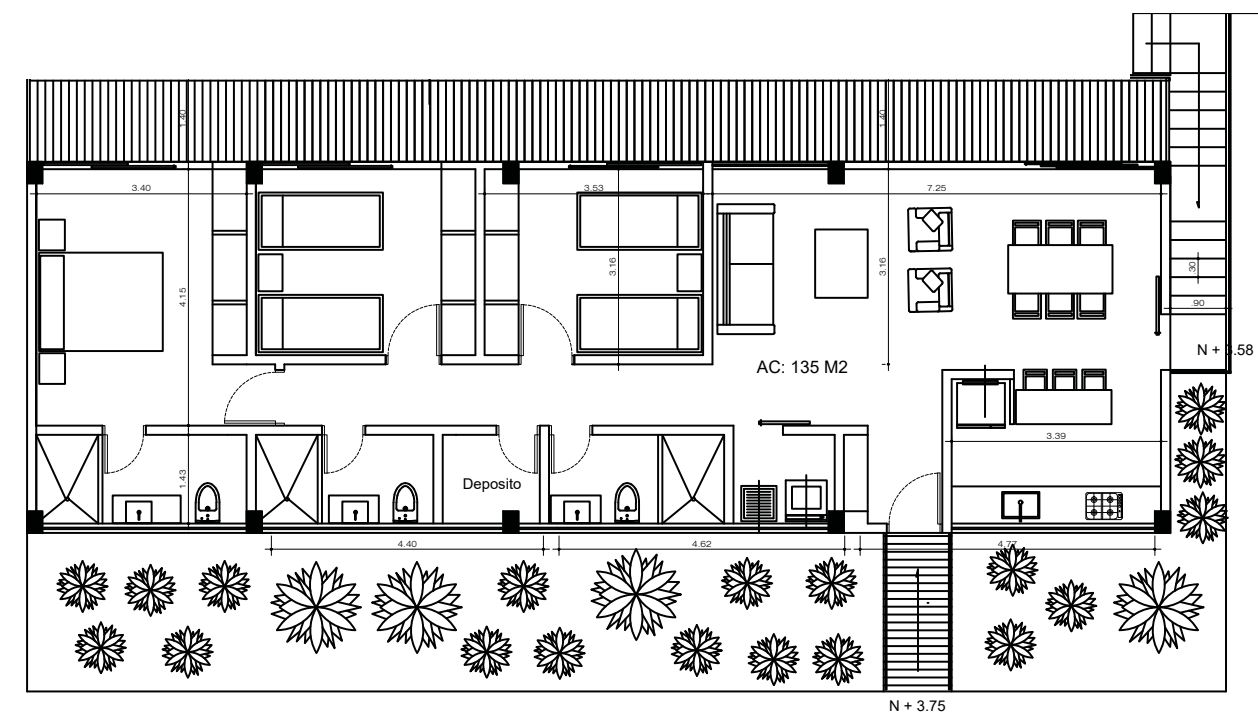

Vendido

CASA TIPO 1

PLANO CASA TIPO 1

ÁREA CASA : desde 140 - hasta 160 m²

NIVEL 1

NIVEL 2

OPCIONAL CON

Área Deck + Jacuzzi: 65 m²

Área Piscina: 80 m²

CASA TIPO 2

PLANO CASA TIPO 2

ÁREA CASA : desde 140 - hasta 165 m²

NIVEL 1

NIVEL 2

OPCIONAL CON

Área Deck + Jacuzzi: desde 45 - hasta 70 m²

Área Piscina: desde 70 - hasta 105 m²

PLANO CASA TIPO 2.1

ÁREA CASA: 150m²

NIVEL 1

NIVEL 2

OPCIONAL CON

Área Deck + Jacuzzi + Lounge: 75 m²

Área Piscina: 65 m²

INTERIOR CASA

CASA TIPO 3

PLANO CASA TIPO 3

ÁREA CASA : 135m²

NIVEL 1

NIVEL 2

OPCIONAL CON

Área Deck + Jacuzzi: 105 m²