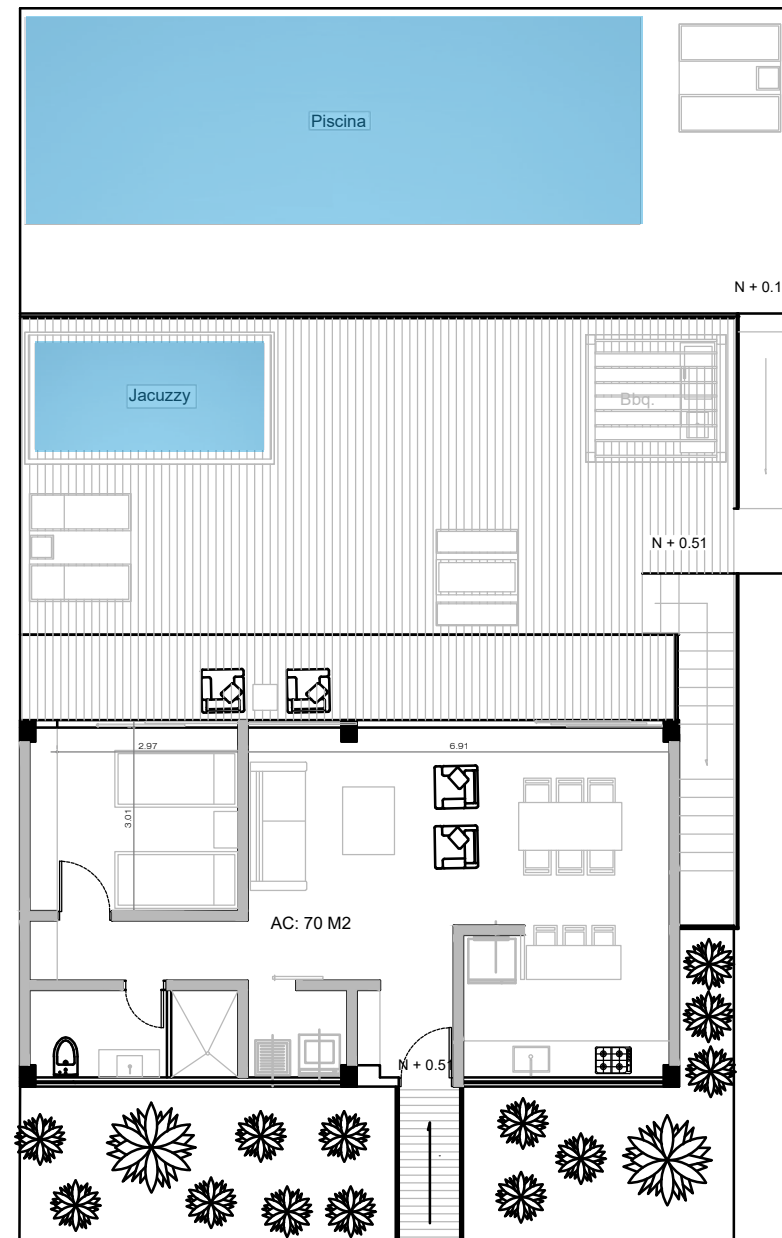

Vendido

CASA TIPO 1

PLANO CASA TIPO 1

ÁREA CASA : desde 140 - hasta 160 m²

NIVEL 1

NIVEL 2

OPCIONAL CON

Área Deck + Jacuzzi: 65 m²

Área Piscina: 80 m²

CASA TIPO 2

PLANO CASA TIPO 2

ÁREA CASA : desde 140 - hasta 165 m²

NIVEL 1

NIVEL 2

OPCIONAL CON

Área Deck + Jacuzzi: desde 45 - hasta 70 m²

Área Piscina: desde 70 - hasta 105 m²

PLANO CASA TIPO 2.1

ÁREA CASA: 150m²

NIVEL 1

NIVEL 2

OPCIONAL CON

Área Deck + Jacuzzi + Lounge: 75 m²

Área Piscina: 65 m²

INTERIOR CASA

CASA TIPO 3

PLANO CASA TIPO 3

ÁREA CASA : 135m²

NIVEL 1

NIVEL 2

OPCIONAL CON

Área Deck + Jacuzzi: 105 m²