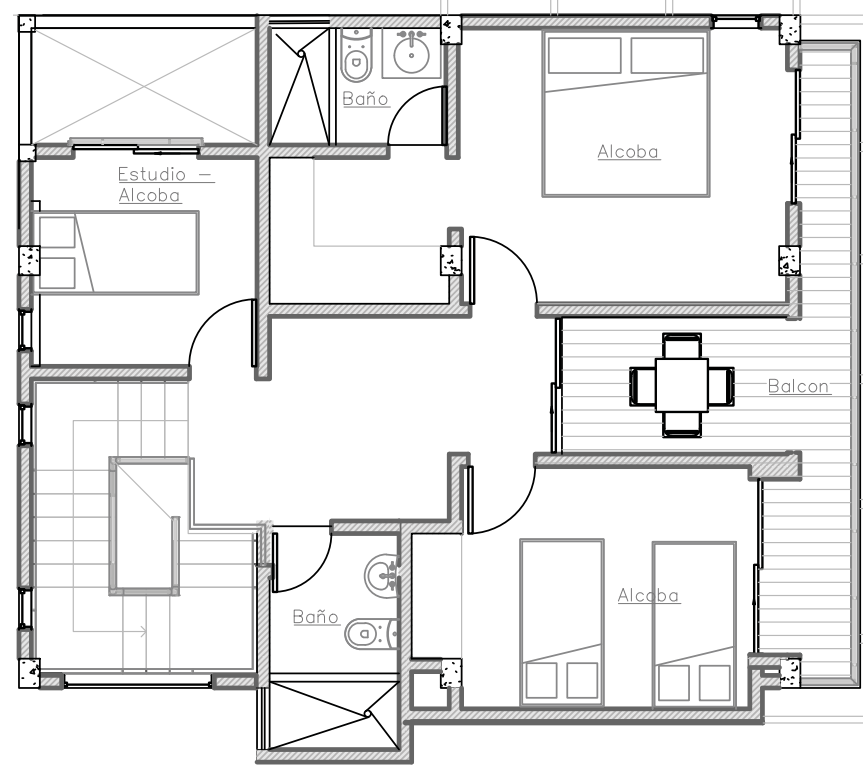

INTERIOR CASA

CASA TIPO 3

PLANO CASA TIPO 3

ÁREA CASA : 135m²

NIVEL 1

NIVEL 2

OPCIONAL CON

Área Deck + Jacuzzi: 105 m²

Área Piscina: 105 m²

CASA TIPO 4

PLANO CASA TIPO 4

ÁREA CASA: 157m²

NIVEL 1

NIVEL 2

OPCIONAL
ALTILLO

OPCIONAL CON

Área Deck + Jacuzzi + Lounge: 75 m²

Área Piscina: 85 m²

Tercer nivel

CASA TIPO 5

PLANO CASA TIPO 5

ÁREA CASA : desde 135 - hasta 175 m²

NIVEL 1

OPCIONAL
TERRAZA