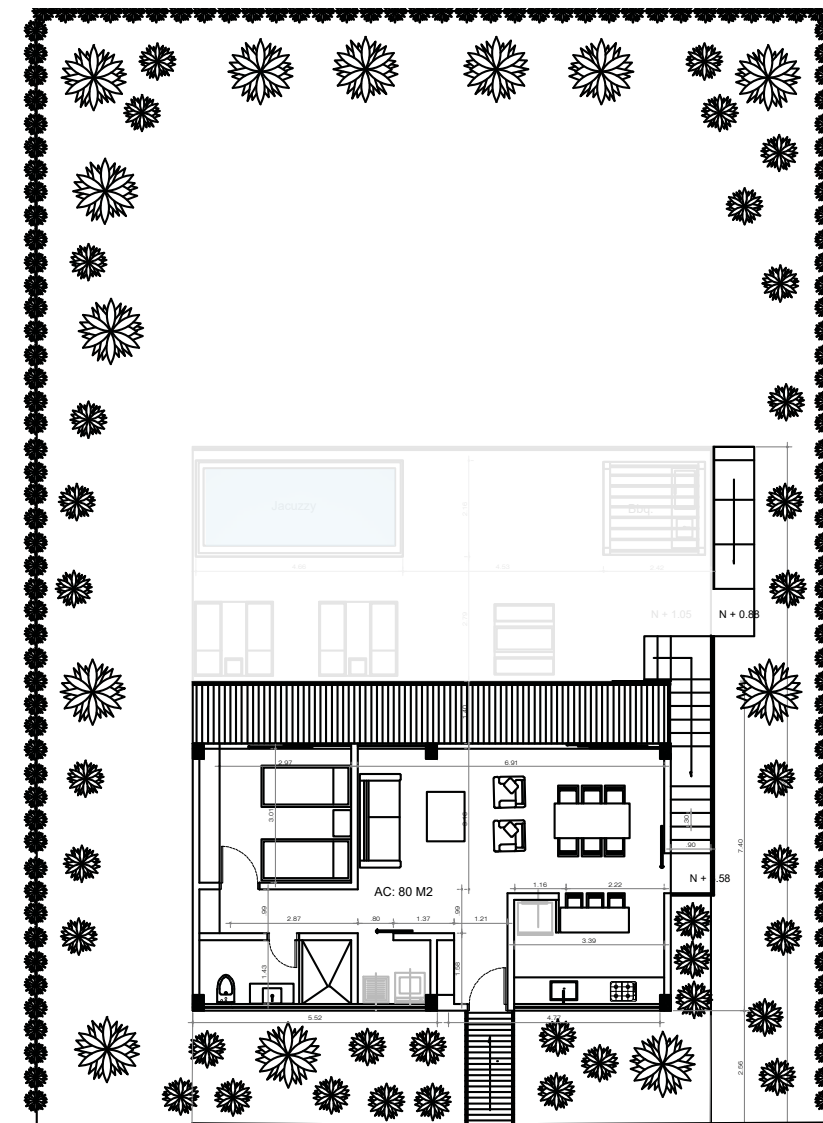

Palo de agua

CONDOMINIO

URBANISMO

LOTES

AREA LOTES	
	M2
UNIDAD No.1	942,28
UNIDAD No.2	764,24
UNIDAD No.3	761,00
UNIDAD No.4	928,00
UNIDAD No.5	930,00
UNIDAD No.6	1.053,00
UNIDAD No.7	965,40
UNIDAD No.8	1.007,98
UNIDAD No.9	963,50
UNIDAD No.10	919,88
UNIDAD No.11	1.153,00
UNIDAD No.12	1.206,00
UNIDAD No.13	924,00
UNIDAD No.14	1.332,00
UNIDAD No.15	1.297,46
UNIDAD No.16	1.277,98
UNIDAD No.17	1.242,39
UNIDAD No.18	1.454,14
UNIDAD No.19	2.165,95
UNIDAD No.20	1.039,66
UNIDAD No.21	924,44
UNIDAD No.22	1.032,33
UNIDAD No.23	2.826,34
UNIDAD No.24	2.496,63
UNIDAD No.25	740,51

Vendido

CASA TIPO 1

PLANO CASA TIPO 1

ÁREA CASA : desde 140 - hasta 160 m²

NIVEL 1

NIVEL 2

OPCIONAL CON

Área Deck + Jacuzzi: 65 m²