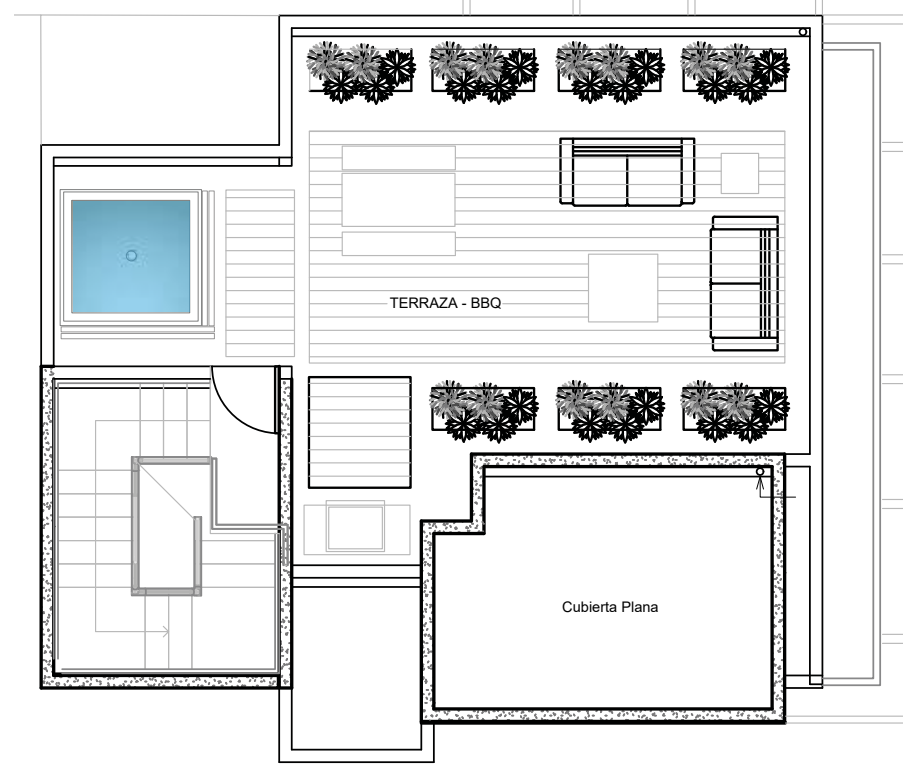

INTERIOR CASA

CASA TIPO 3

PLANO CASA TIPO 3

ÁREA CASA : 135m²

NIVEL 1

NIVEL 2

OPCIONAL CON

Área Deck + Jacuzzi: 105 m²

Área Piscina: 105 m²

CASA TIPO 4

PLANO CASA TIPO 4

ÁREA CASA: 157m²

NIVEL 1

NIVEL 2

OPCIONAL
ALTILLO

OPCIONAL CON

Área Deck + Jacuzzi + Lounge: 75 m²

Área Piscina: 85 m²

Tercer nivel

CASA TIPO 5

PLANO CASA TIPO 5

ÁREA CASA : desde 135 - hasta 175 m²

NIVEL 1

OPCIONAL
TERRAZA