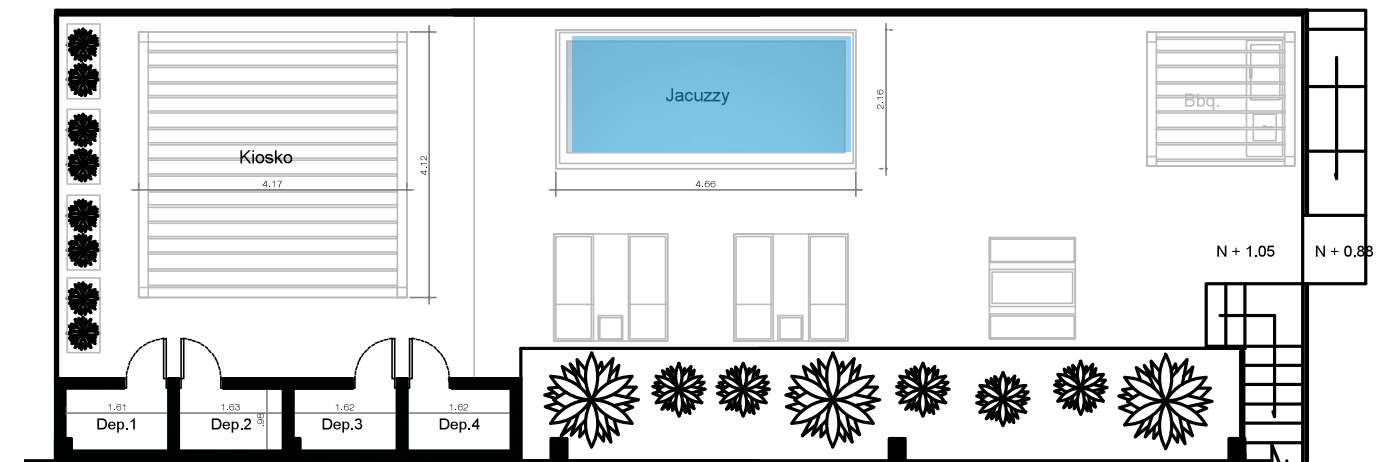

Área Piscina: desde 70 - hasta 105 m²

PLANO CASA TIPO 2.1

ÁREA CASA: 150m²

NIVEL 1

NIVEL 2

OPCIONAL CON

Área Deck + Jacuzzi + Lounge: 75 m²

Área Piscina: 65 m²

INTERIOR CASA

CASA TIPO 3

PLANO CASA TIPO 3

ÁREA CASA : 135m²

NIVEL 1

NIVEL 2

OPCIONAL CON

Área Deck + Jacuzzi: 105 m²

Área Piscina: 105 m²

CASA TIPO 4

PLANO CASA TIPO 4

ÁREA CASA: 157m²

NIVEL 1

NIVEL 2

OPCIONAL
ALTILLO

OPCIONAL CON

Área Deck + Jacuzzi + Lounge: 75 m²

Área Piscina: 85 m²

Tercer nivel

CASA TIPO 5

PLANO CASA TIPO 5

ÁREA CASA : desde 135 - hasta 175 m²

NIVEL 1

OPCIONAL
TERRAZA