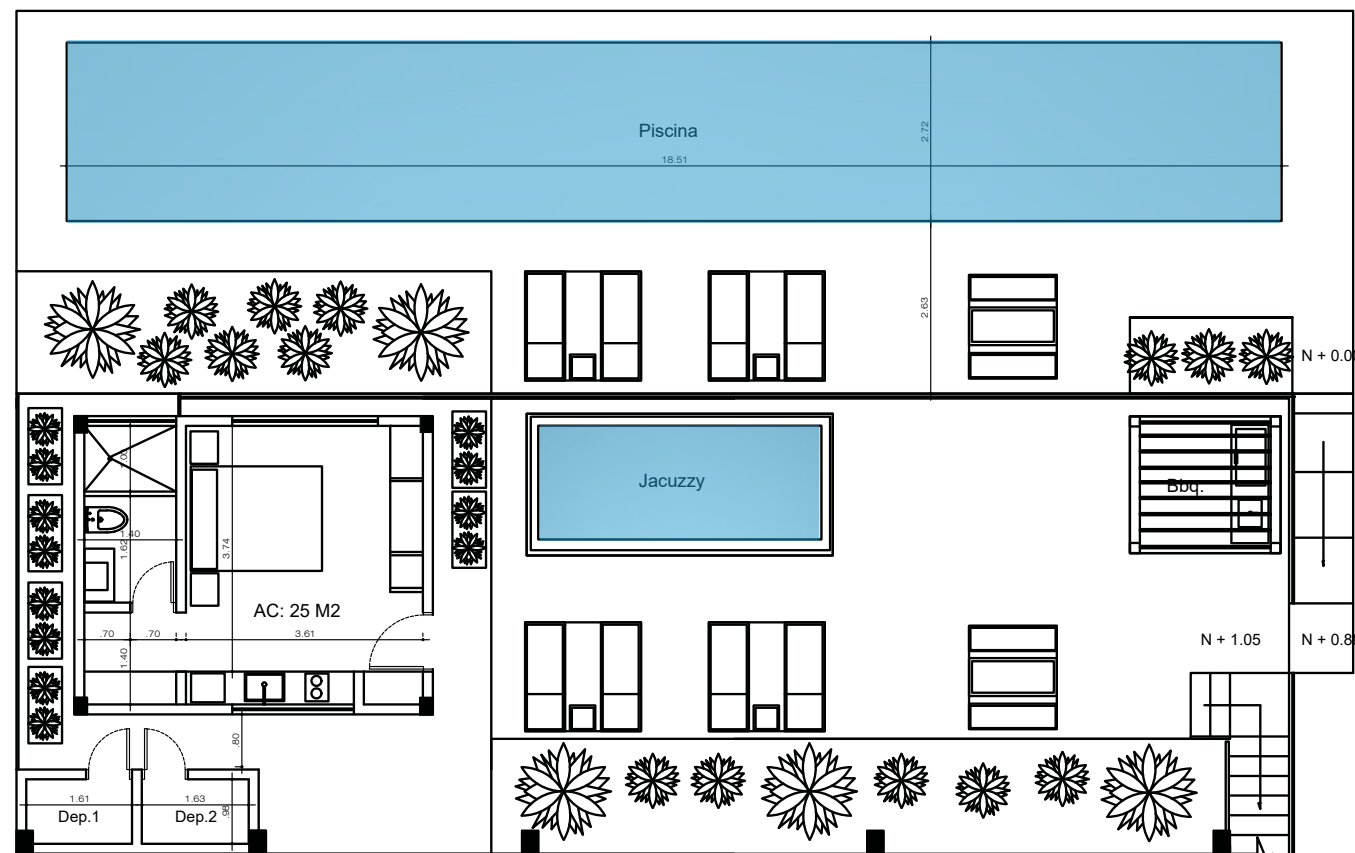

Vendido

CASA TIPO 1

PLANO CASA TIPO 1

ÁREA CASA : desde 140 - hasta 160 m²

NIVEL 1

NIVEL 2

OPCIONAL CON

Área Deck + Jacuzzi: 65 m²

Área Piscina: 80 m²

CASA TIPO 2

PLANO CASA TIPO 2

ÁREA CASA : desde 140 - hasta 165 m²

NIVEL 1

NIVEL 2

OPCIONAL CON

Área Deck + Jacuzzi: desde 45 - hasta 70 m²

Área Piscina: desde 70 - hasta 105 m²

PLANO CASA TIPO 2.1

ÁREA CASA: 150m²

NIVEL 1

NIVEL 2

OPCIONAL CON

Área Deck + Jacuzzi + Lounge: 75 m²

Área Piscina: 65 m²

INTERIOR CASA

CASA TIPO 3

PLANO CASA TIPO 3

ÁREA CASA : 135m²

NIVEL 1

NIVEL 2

OPCIONAL CON

Área Deck + Jacuzzi: 105 m²