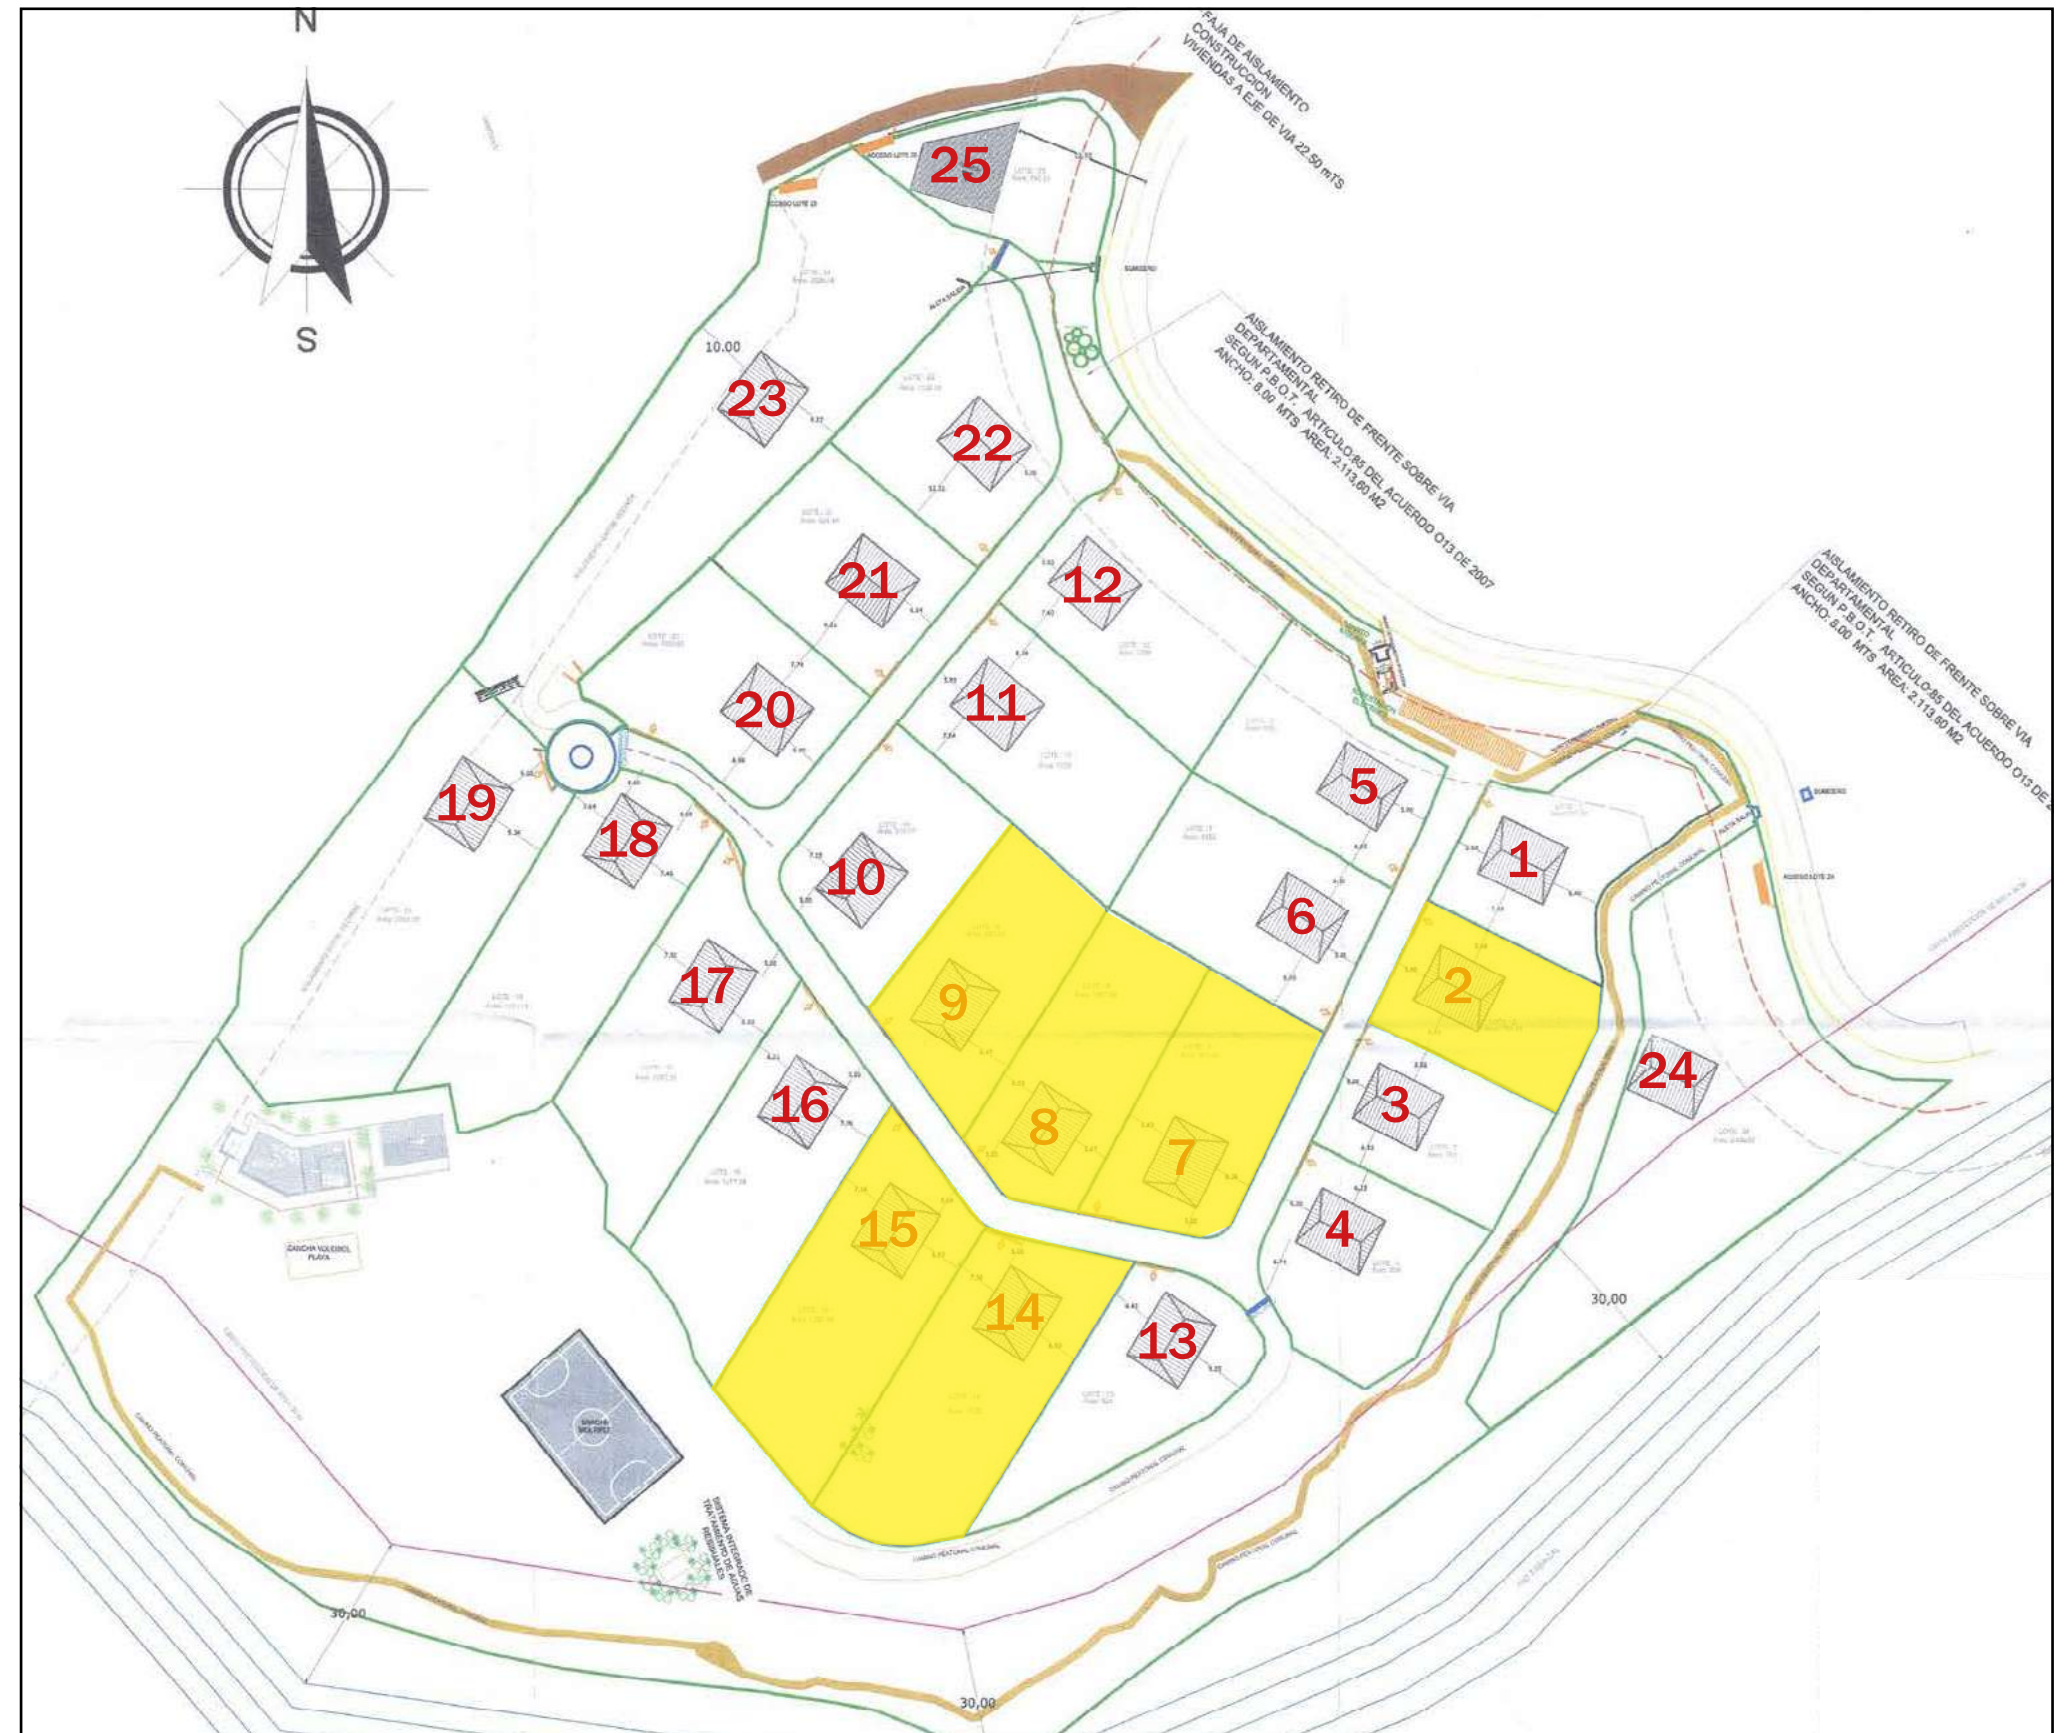

Palo de agua

CONDOMINIO

URBANISMO

LOTES

AREA LOTES	
	M2
UNIDAD No.1	942,28
UNIDAD No.2	764,24
UNIDAD No.3	761,00
UNIDAD No.4	928,00
UNIDAD No.5	930,00
UNIDAD No.6	1.053,00
UNIDAD No.7	965,40
UNIDAD No.8	1.007,98
UNIDAD No.9	963,50
UNIDAD No.10	919,88
UNIDAD No.11	1.153,00
UNIDAD No.12	1.206,00
UNIDAD No.13	924,00
UNIDAD No.14	1.332,00
UNIDAD No.15	1.297,46
UNIDAD No.16	1.277,98
UNIDAD No.17	1.242,39
UNIDAD No.18	1.454,14
UNIDAD No.19	2.165,95
UNIDAD No.20	1.039,66
UNIDAD No.21	924,44
UNIDAD No.22	1.032,33
UNIDAD No.23	2.826,34
UNIDAD No.24	2.496,63
UNIDAD No.25	740,51

Vendido

CASA TIPO 1

PLANO CASA TIPO 1

ÁREA CASA : desde 140 - hasta 160 m²

NIVEL 1

NIVEL 2

OPCIONAL CON

Área Deck + Jacuzzi: 65 m²

Área Piscina: 80 m²

CASA TIPO 2

PLANO CASA TIPO 2

ÁREA CASA : desde 140 - hasta 165 m²

NIVEL 1

NIVEL 2

OPCIONAL CON

Área Deck + Jacuzzi: desde 45 - hasta 70 m²

Área Piscina: desde 70 - hasta 105 m²

PLANO CASA TIPO 2.1

ÁREA CASA: 150m²

NIVEL 1

NIVEL 2

OPCIONAL CON

Área Deck + Jacuzzi + Lounge: 75 m²

Área Piscina: 65 m²