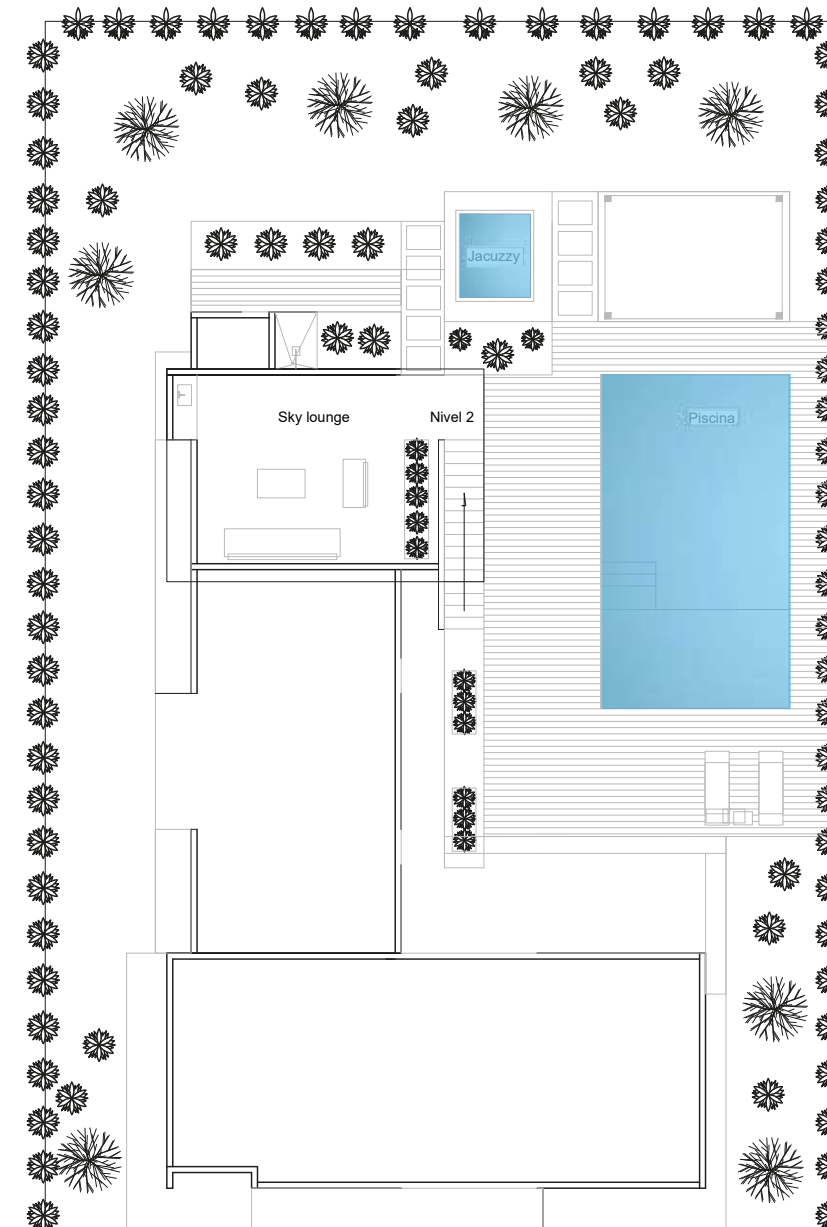

INTERIOR CASA

CASA TIPO 3

PLANO CASA TIPO 3

ÁREA CASA : 135m²

NIVEL 1

NIVEL 2

OPCIONAL CON

Área Deck + Jacuzzi: 105 m²

Área Piscina: 105 m²

CASA TIPO 4

PLANO CASA TIPO 4

ÁREA CASA: 157m²

NIVEL 1

NIVEL 2

OPCIONAL
ALTILLO

OPCIONAL CON

Área Deck + Jacuzzi + Lounge: 75 m²

Área Piscina: 85 m²

Tercer nivel

CASA TIPO 5

PLANO CASA TIPO 5

ÁREA CASA : desde 135 - hasta 175 m²

NIVEL 1

OPCIONAL
TERRAZA

OPCIONAL CON

Área Deck + Jacuzzi+ Lounge: 45m²

Área Piscina: desde 60 - hasta 115 m²

Nivel 2

www.puntualuno.com

312 457 6119 - 317 434 8328 - 300 222 7811
Siguenos en   PalodeAguaCondominio