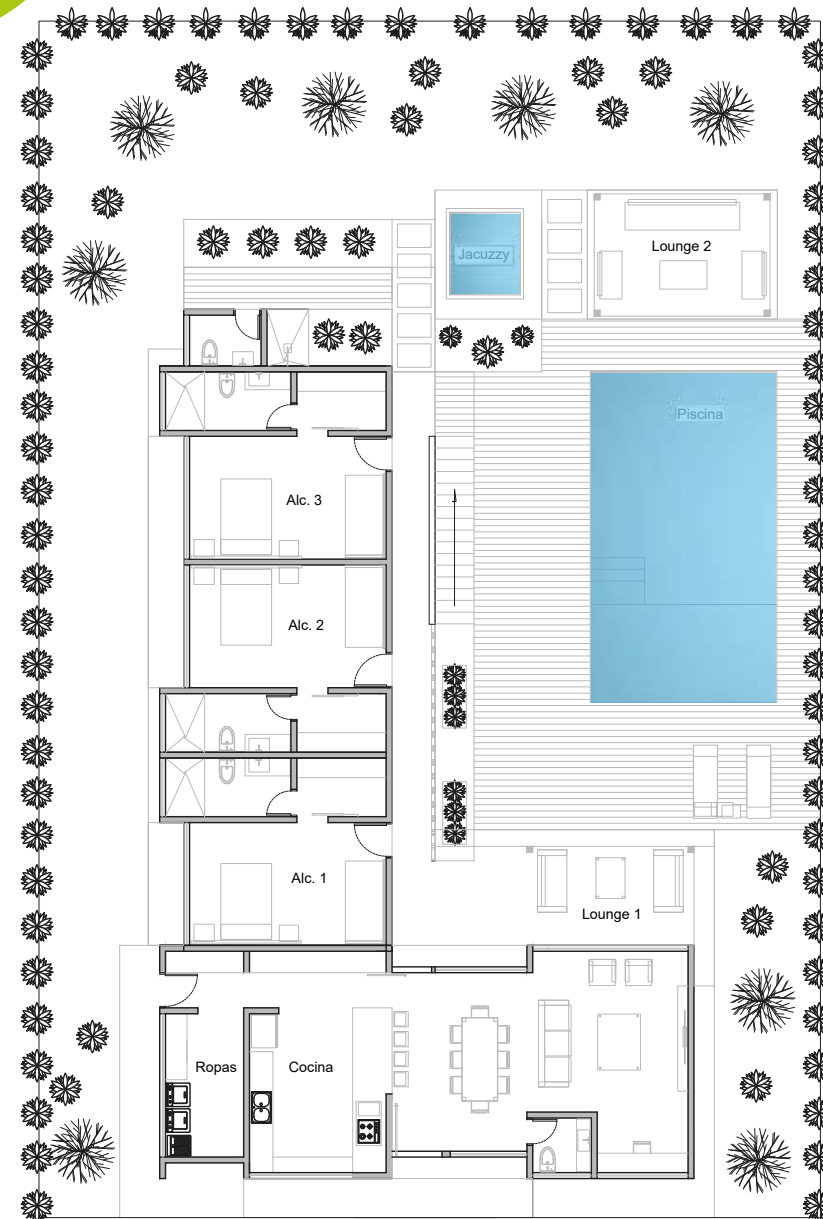

INTERIOR CASA

CASA TIPO 3

PLANO CASA TIPO 3

ÁREA CASA : 135m²

NIVEL 1

NIVEL 2

OPCIONAL CON

Área Deck + Jacuzzi: 105 m²

Área Piscina: 105 m²

CASA TIPO 4

PLANO CASA TIPO 4

ÁREA CASA: 157m²

NIVEL 1

NIVEL 2

OPCIONAL
ALTILLO

OPCIONAL CON

Área Deck + Jacuzzi + Lounge: 75 m²

Área Piscina: 85 m²

Tercer nivel

CASA TIPO 5

PLANO CASA TIPO 5

ÁREA CASA : desde 135 - hasta 175 m²

NIVEL 1

OPCIONAL
TERRAZA

OPCIONAL CON

Área Deck + Jacuzzi+ Lounge: 45m²

Área Piscina: desde 60 - hasta 115 m²

Nivel 2

www.puntualuno.com

312 457 6119 - 317 434 8328 - 300 222 7811
Siguenos en   PalodeAguaCondominio