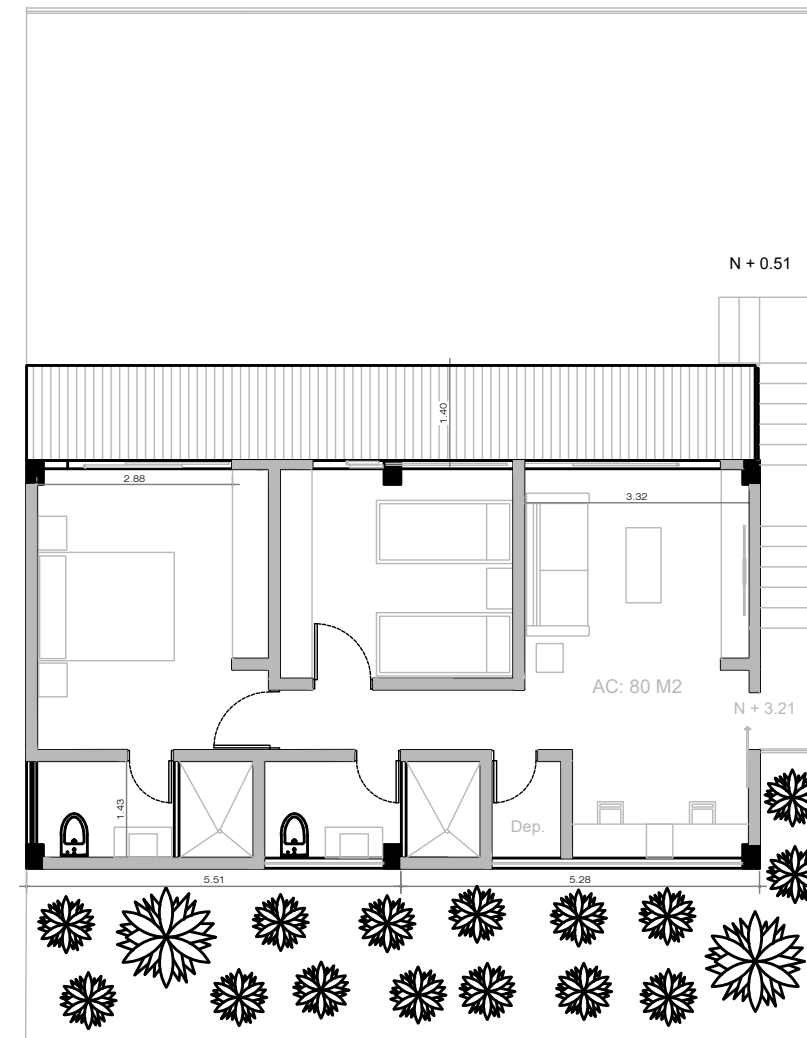

Vendido

CASA TIPO 1

PLANO CASA TIPO 1

ÁREA CASA : desde 140 - hasta 160 m²

NIVEL 1

NIVEL 2

OPCIONAL CON

Área Deck + Jacuzzi: 65 m²

Área Piscina: desde 70 - hasta 105 m²

PLANO CASA TIPO 2.1

ÁREA CASA: 150m²

NIVEL 1

NIVEL 2

OPCIONAL CON

Área Deck + Jacuzzi + Lounge: 75 m²

Área Piscina: 65 m²

INTERIOR CASA

CASA TIPO 3

PLANO CASA TIPO 3

ÁREA CASA : 135m²

NIVEL 1

NIVEL 2

OPCIONAL CON

Área Deck + Jacuzzi: 105 m²

Área Piscina: 105 m²

CASA TIPO 4

PLANO CASA TIPO 4

ÁREA CASA: 157m²

NIVEL 1

NIVEL 2

OPCIONAL
ALTILLO

OPCIONAL CON