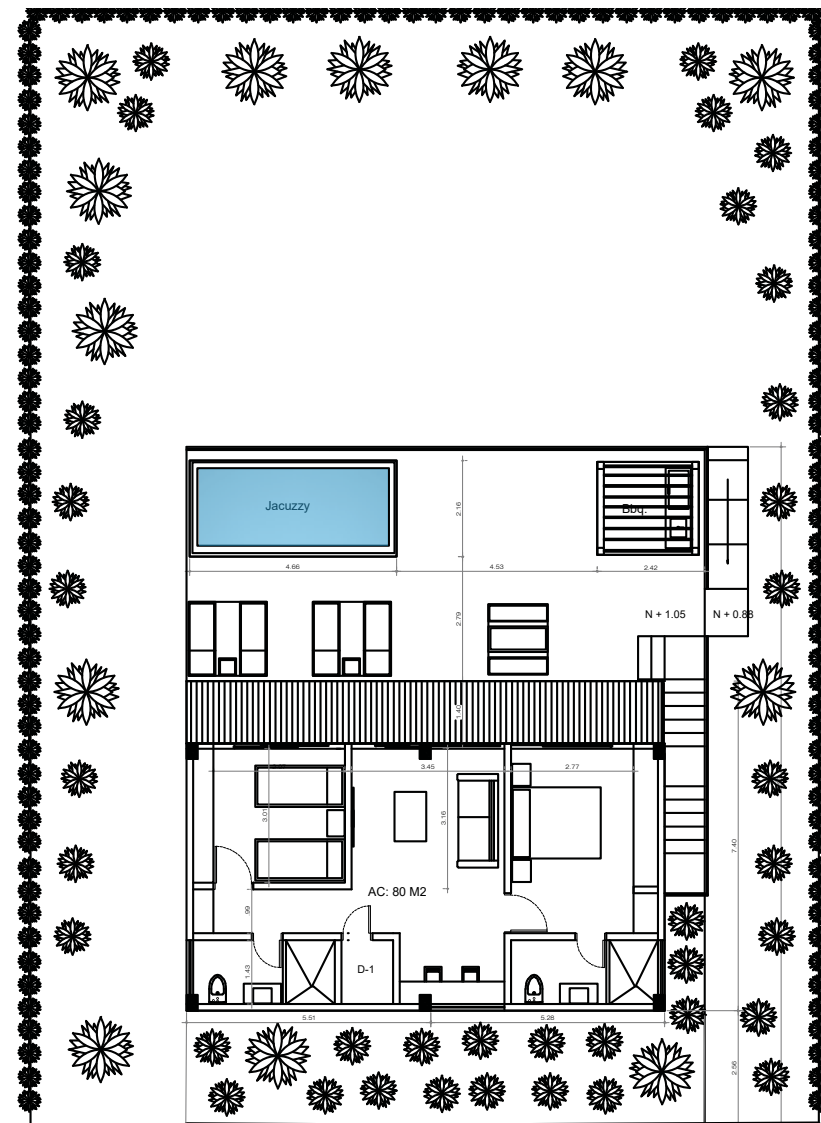

Palo de agua

CONDOMINIO

URBANISMO

LOTES

AREA LOTES	
	M2
UNIDAD No.1	942,28
UNIDAD No.2	764,24
UNIDAD No.3	761,00
UNIDAD No.4	928,00
UNIDAD No.5	930,00
UNIDAD No.6	1.053,00
UNIDAD No.7	965,40
UNIDAD No.8	1.007,98
UNIDAD No.9	963,50
UNIDAD No.10	919,88
UNIDAD No.11	1.153,00
UNIDAD No.12	1.206,00
UNIDAD No.13	924,00
UNIDAD No.14	1.332,00
UNIDAD No.15	1.297,46
UNIDAD No.16	1.277,98
UNIDAD No.17	1.242,39
UNIDAD No.18	1.454,14
UNIDAD No.19	2.165,95
UNIDAD No.20	1.039,66
UNIDAD No.21	924,44
UNIDAD No.22	1.032,33
UNIDAD No.23	2.826,34
UNIDAD No.24	2.496,63
UNIDAD No.25	740,51

Vendido

CASA TIPO 1

PLANO CASA TIPO 1

ÁREA CASA : desde 140 - hasta 160 m²

NIVEL 1

NIVEL 2

OPCIONAL CON

Área Deck + Jacuzzi: 65 m²

Área Piscina: 80 m²

CASA TIPO 2

PLANO CASA TIPO 2

ÁREA CASA : desde 140 - hasta 165 m²

NIVEL 1

NIVEL 2

OPCIONAL CON

Área Deck + Jacuzzi: desde 45 - hasta 70 m²

INTERIOR CASA

CASA TIPO 3

PLANO CASA TIPO 3

ÁREA CASA : 135m²

NIVEL 1

NIVEL 2

OPCIONAL CON

Área Deck + Jacuzzi: 105 m²